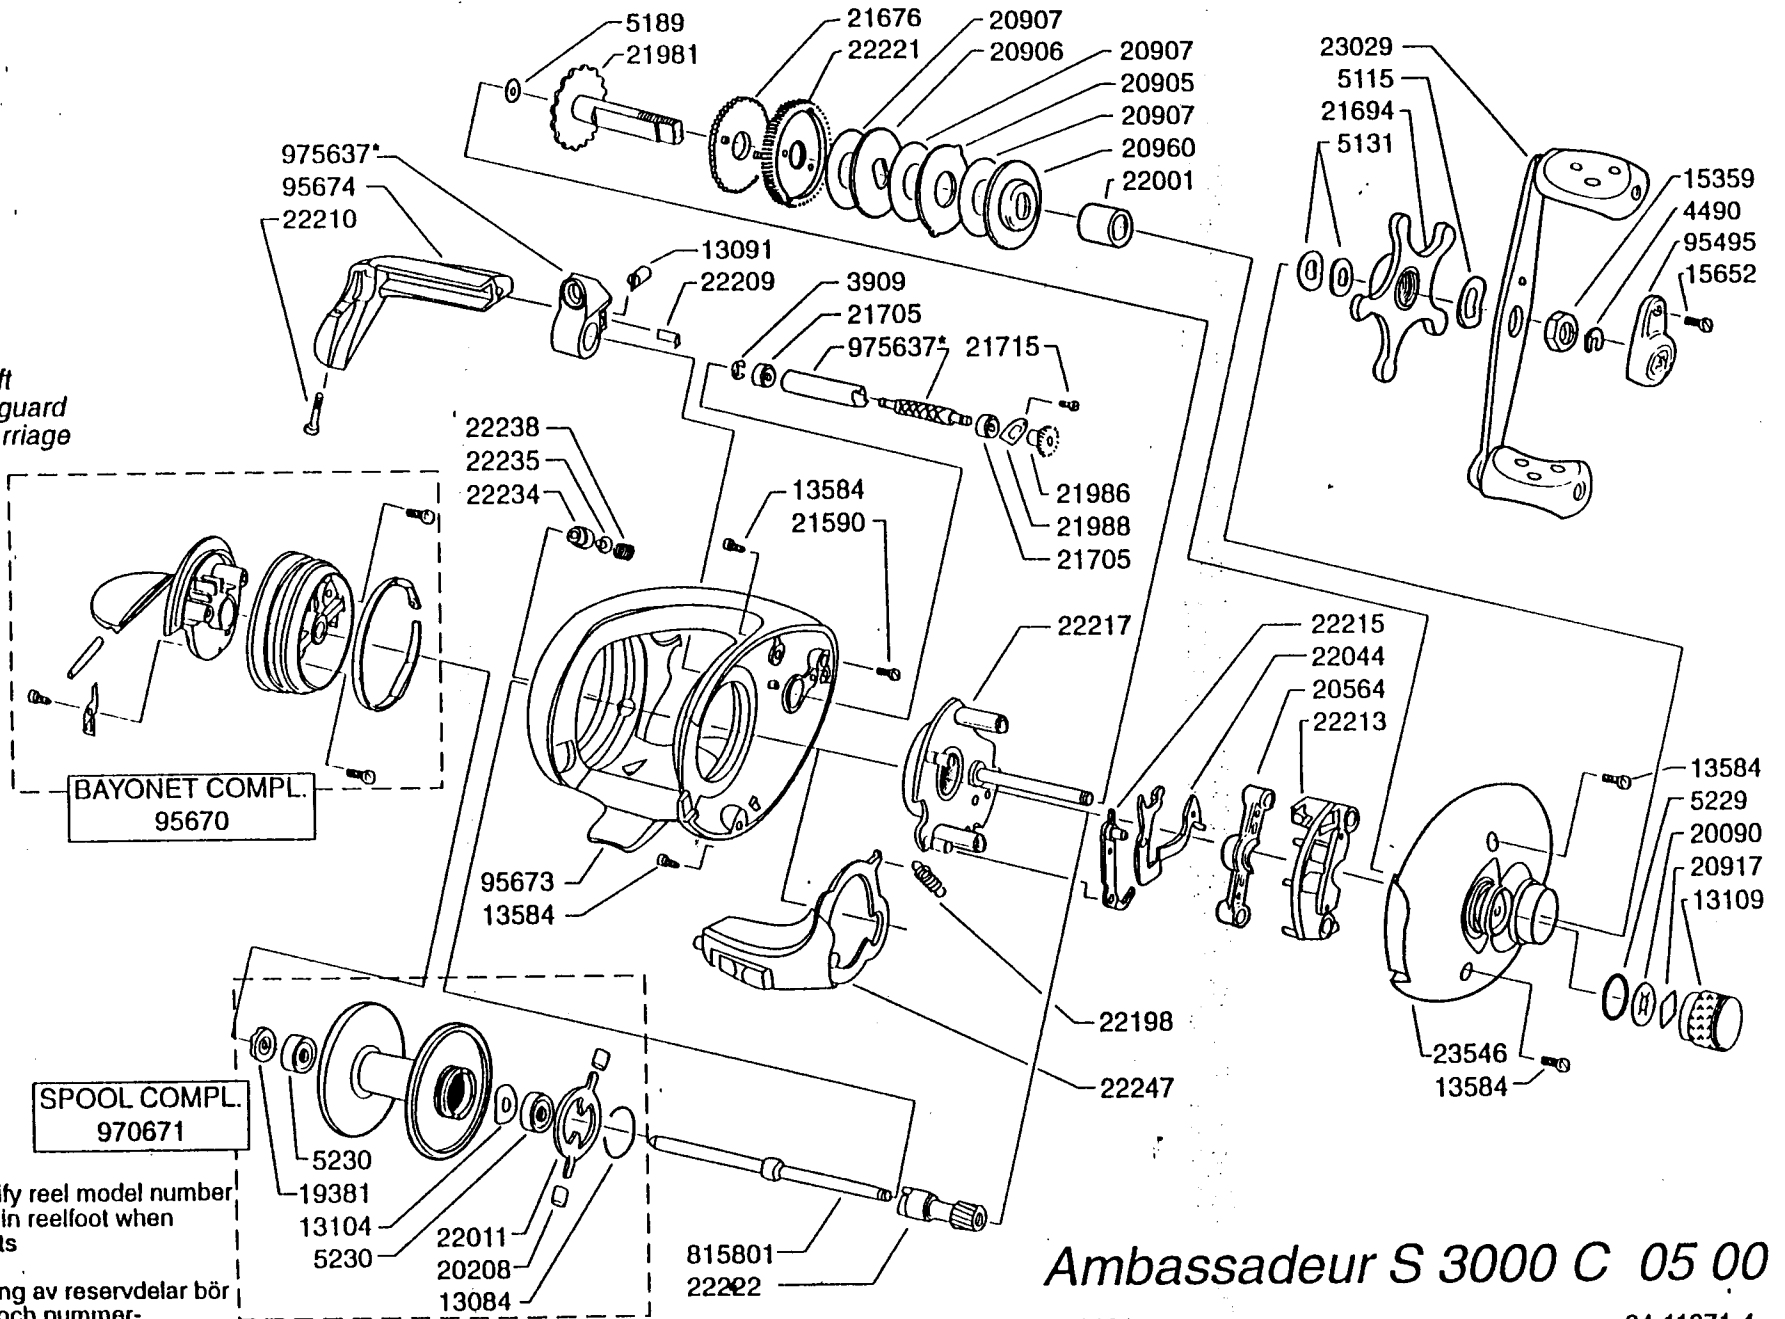

\* Worm shaft  
level wind guard  
and line carriage

BAYONET COMPL.  
95670

SPOOL COMPL.  
970671

Please specify reel model number  
and number in reelfoot when  
ordering parts

Vid beställning av reservdelar bör  
alltid rulltyp och nummer-

Ambassadeur S 3000 C 05 00